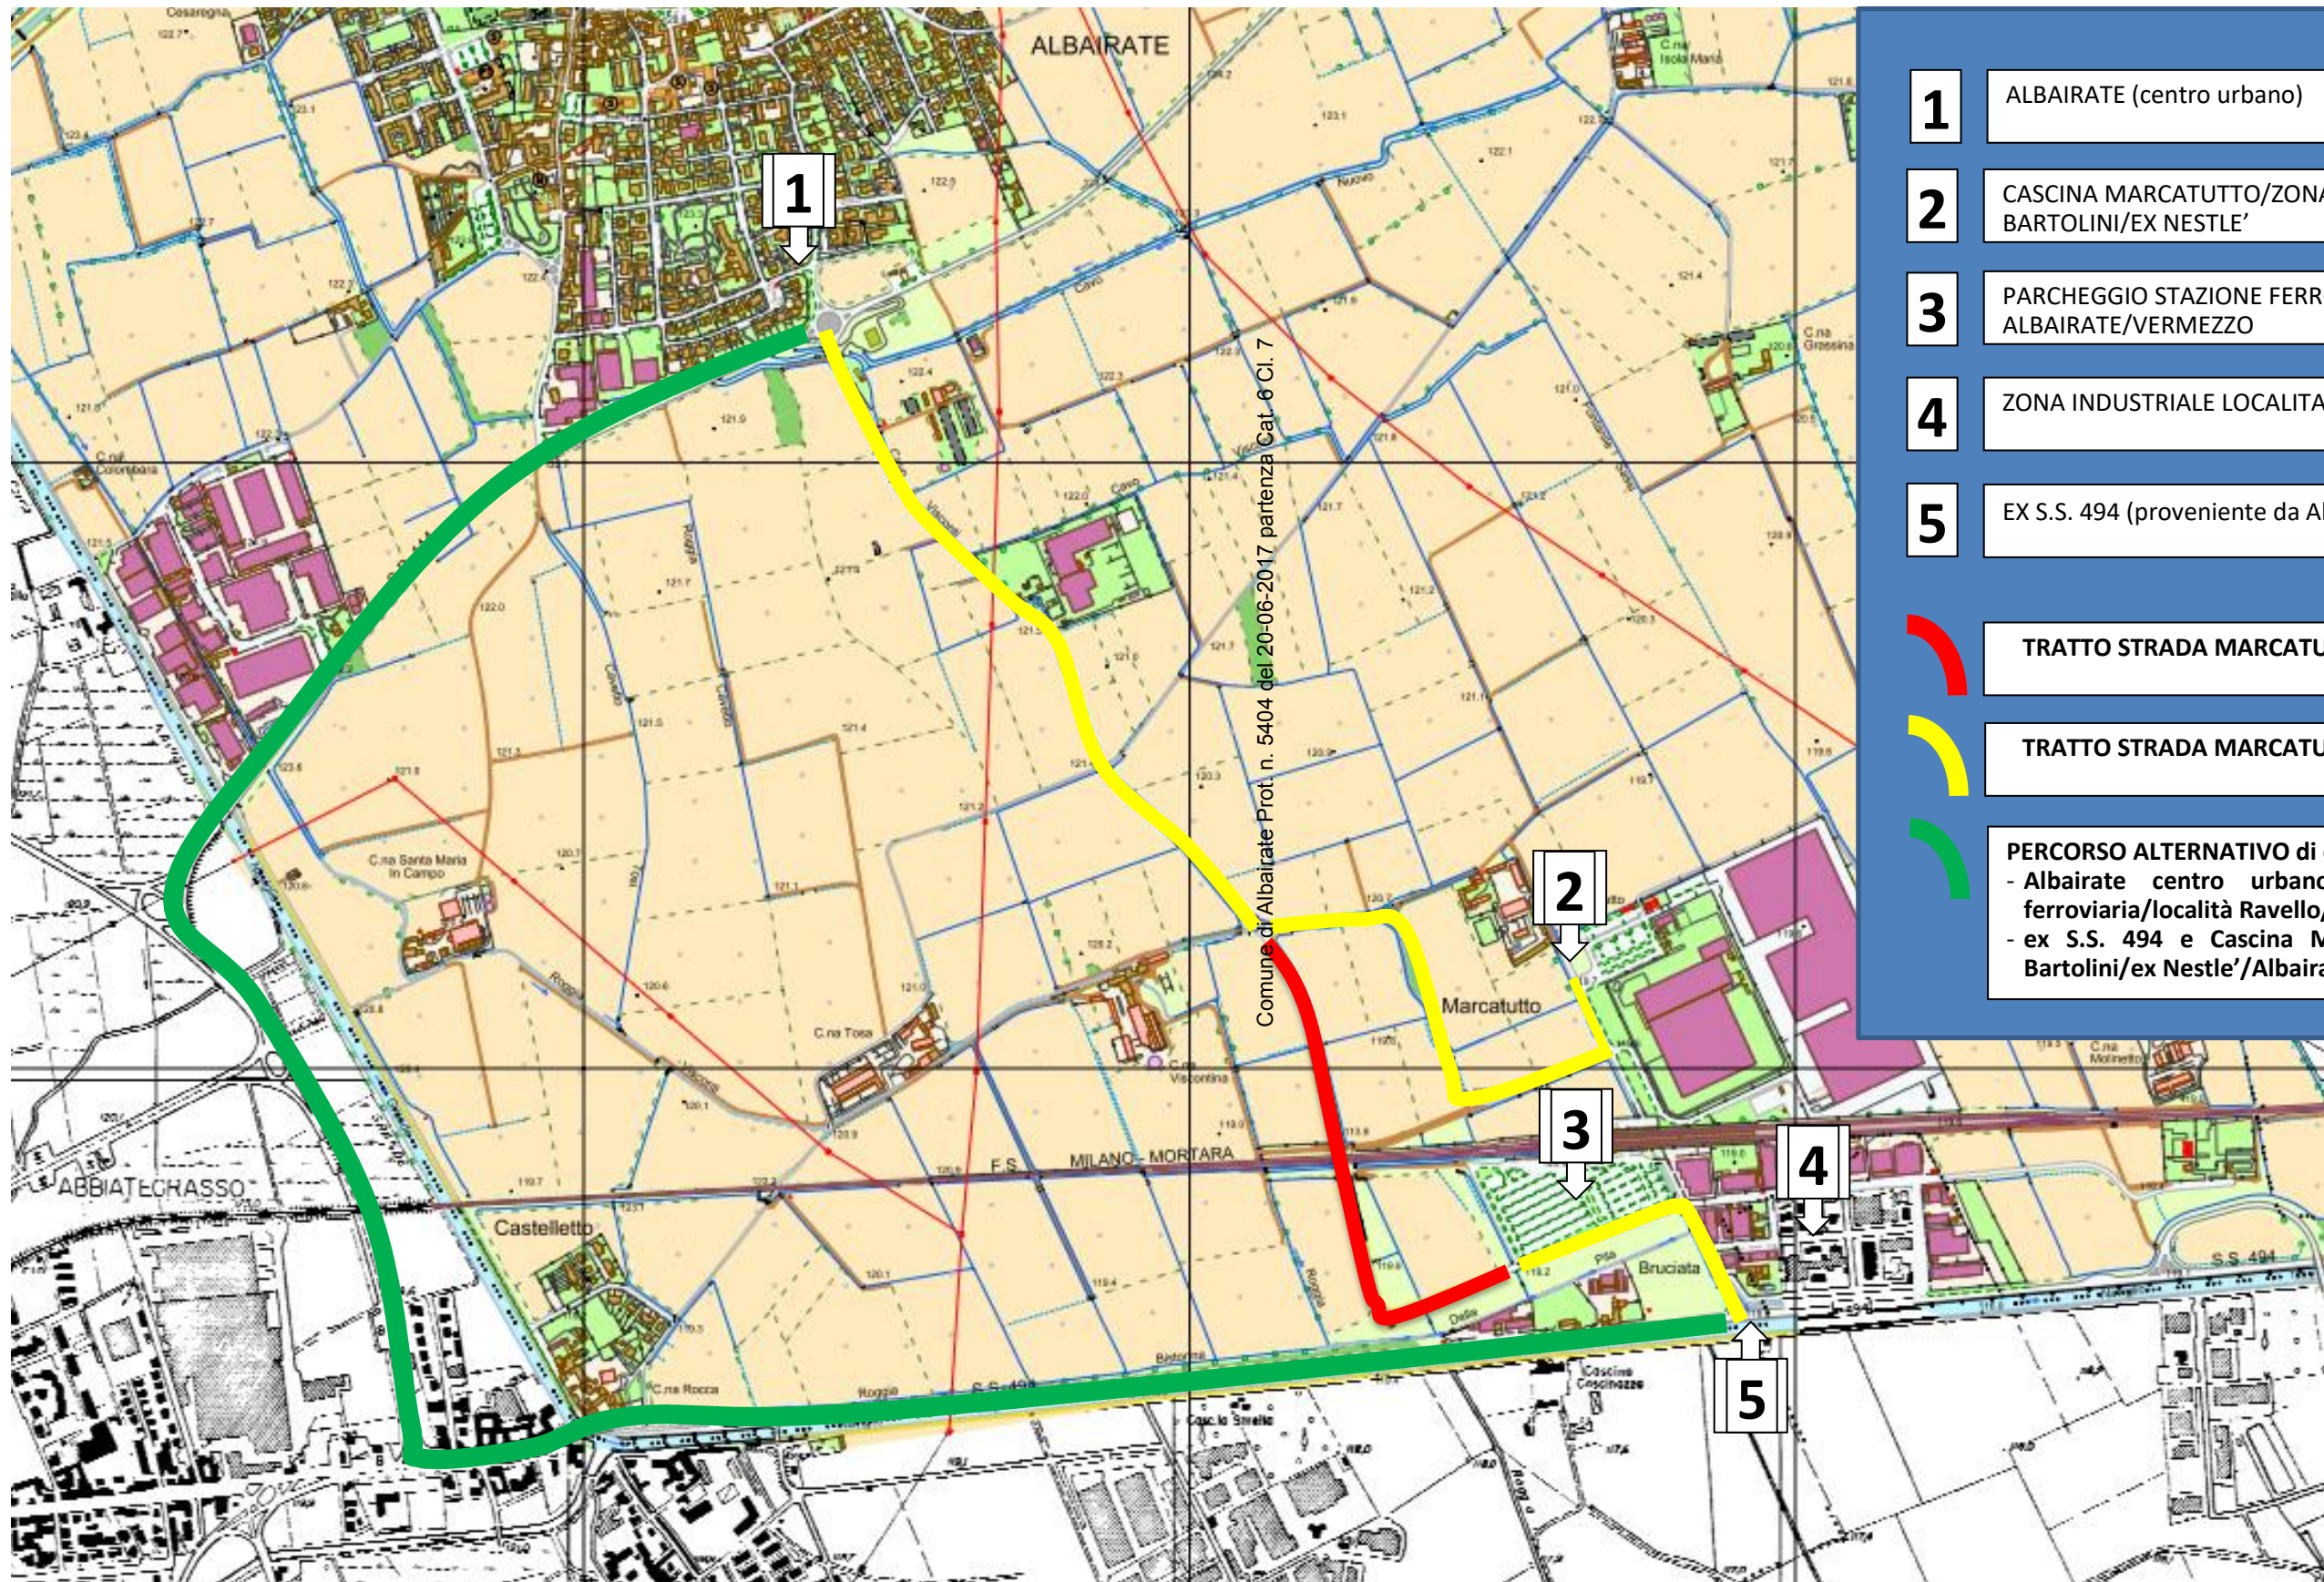

CHIUSURA TRATTO STRADA MARCATUTTO

- 1** ALBAIRATE (centro urbano)
 - 2** CASCINA MARCATUTTO/ZONA INDUSTRIALE BARTOLINI/EX NESTLE'
 - 3** PARCHEGGIO STAZIONE FERROVIARIA ALBAIRATE/VERMEZZO
 - 4** ZONA INDUSTRIALE LOCALITA' RAVELLO
 - 5** EX S.S. 494 (proveniente da Abbiategrasso/Milano)
-
-  TRATTO STRADA MARCATUTTO CHIUSA AL TRAFFICO
 -  TRATTO STRADA MARCATUTTO APERTA AL TRAFFICO
 -  PERCORSO ALTERNATIVO di collegamento tra:
 - Albairate centro urbano e parcheggio stazione ferroviaria/località Ravello/ex S.S. 494;
 - ex S.S. 494 e Cascina Marcatutto/zona industriale Bartolini/ex Nestle'/Albairate centro urbano