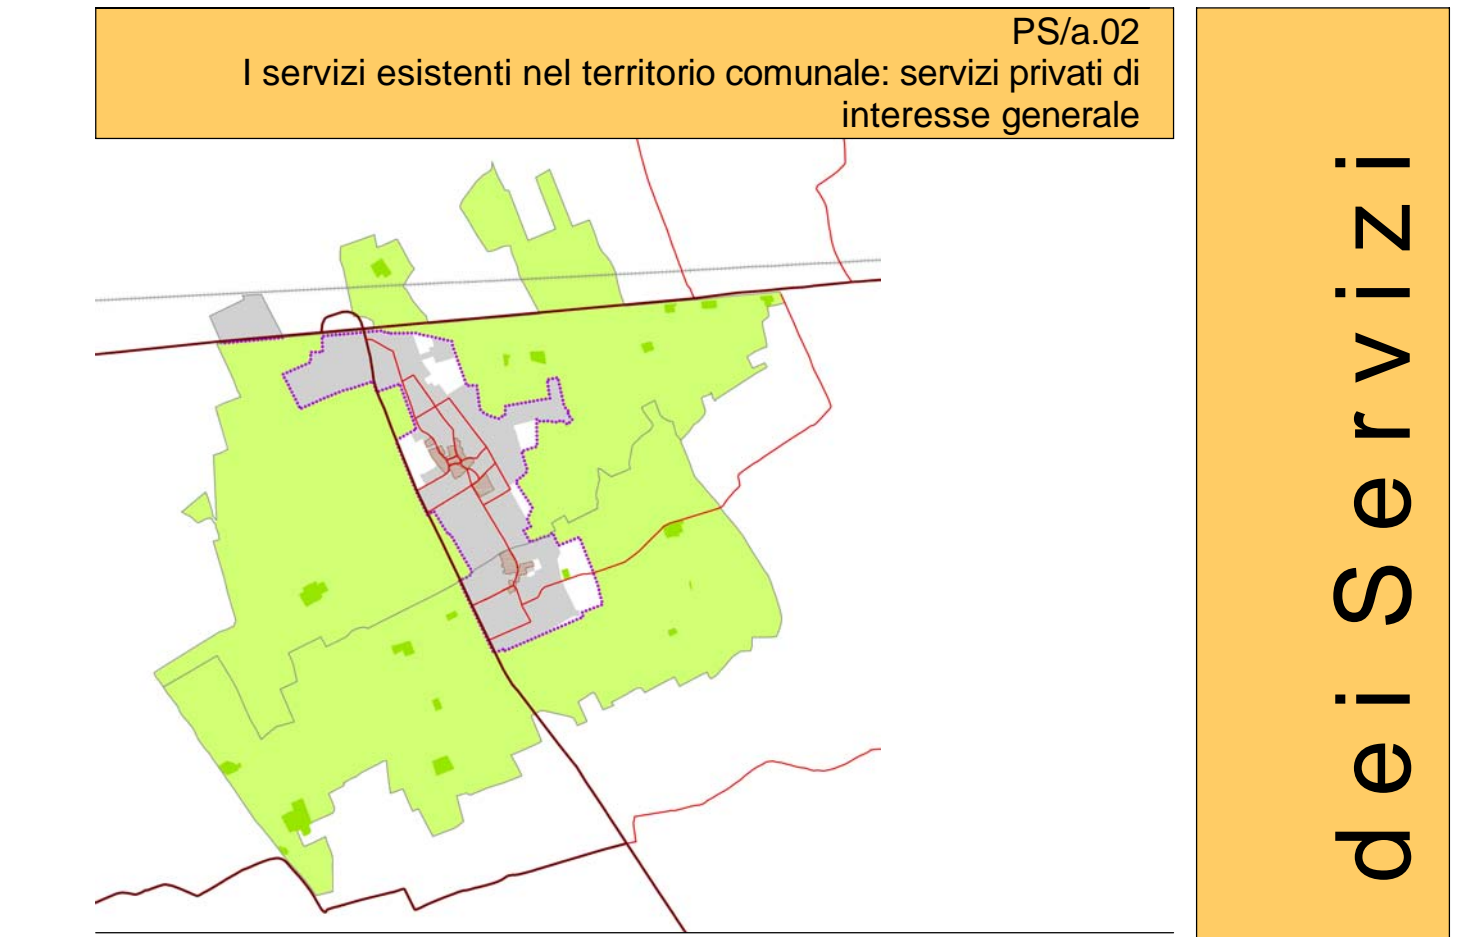

Comune di Vermezzo
Provincia di Milano
Regione Lombardia

Piano di Governo del Territorio (P.G.T.)
(legge regionale 11 marzo 2005, n. 12)
in coordinamento col Comune di Zelo Surrigone